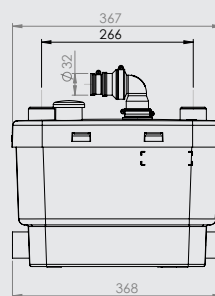

www.saniflo.se

SANIFLO AB

- Installera WC eller kök där DU vill

ny serie

Den kompakta pumpen för kök eller tvättstuga.

5 m
50 m

42 dB (A)

SANIVITE® +

RSK: 5885406 ersätter RSK 5886508

Inloppsdiаметer: 4 x 40 mm

Utloppsdiаметer: 28/32 mm

Skyddsklass: IP44 | **Effekt:** 400 W | **Vikt:** 5.8 kg

Märkspänning: 220-240 V/50 Hz | **Märkström:** 1.7 A

Temperatur: max 40°C, korta perioder 65°C max 5 min

Levereras med: 1 utloppsvinkel med integrerad backventil, 3 inloppsmuffar 40 mm, 2 inloppspluggar och 2 golvfästen.

Kan utrustas med **SANIALARM®**

TRYCKHÖJD ELLER HORIZONTELL PUMPNING
MAX: ↑ 5 M → 50 M

Rengöringsmedel **DESCALER®** till **SANIFLO's** produkter, **RSK 5886733**.

FÖRDELARNA