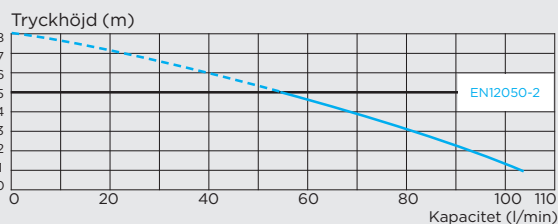

www.saniflo.se

SANIFLO AB

- Installera WC eller kök där DU vill

ny serie

Den kompakta pumpen för kök eller tvättstuga.

5 m
50 m

42 dB (A)

SANIVITE® +

RSK: 5885406 ersätter RSK 5886508

Inloppsdiаметer: 4 x 40 mm

Utloppsdiаметer: 28/32 mm

Skyddsklass: IP44 | **Effekt:** 400 W | **Vikt:** 5.8 kg

Märkspänning: 220-240 V/50 Hz | **Märkström:** 1.7 A

Temperatur: max 40°C, korta perioder 65°C max 5 min

Levereras med: 1 utloppsvinkel med integrerad backventil, 3 inloppsmuffar 40 mm, 2 inloppspluggar och 2 golvfästen.

Kan utrustas med **SANIALARM®**

TRYCKHÖJD ELLER HORIZONTELL PUMPNING
MAX: ↑ 5 M → 50 M

Rengöringsmedel **DESCALER®** till **SANIFLO's** produkter, **RSK 5886733**.

FÖRDELARNA