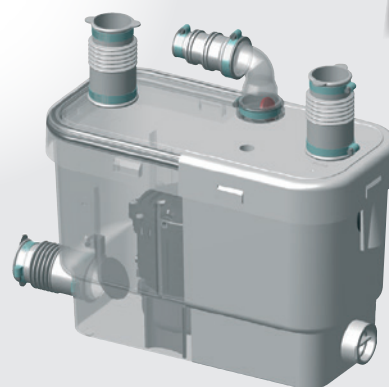

www.saniflo.se

SANIFLO AB

- Installera WC eller kök där DU vill

ny serie

Den kompakta pumpen för kök eller tvättstuga.

5 m
50 m

42 dB (A)

SANIVITE® +

RSK: 5885406 ersätter RSK 5886508

Inloppsdiаметer: 4 x 40 mm

Utloppsdiаметer: 28/32 mm

Skyddsklass: IP44 | **Effekt:** 400 W | **Vikt:** 5.8 kg

Märkspänning: 220-240 V/50 Hz | **Märkström:** 1.7 A

Temperatur: max 40°C, korta perioder 65°C max 5 min

Levereras med: 1 utloppsvinkel med integrerad backventil, 3 inloppsmuffar 40 mm, 2 inloppspluggar och 2 golvfästen.

Kan utrustas med **SANIALARM®**

TRYCKHÖJD ELLER HORIZONTELL PUMPNING
MAX: ↑ 5 M → 50 M

Rengöringsmedel **DESCALER®** till **SANIFLO's** produkter, **RSK 5886733**.

FÖRDELARNA