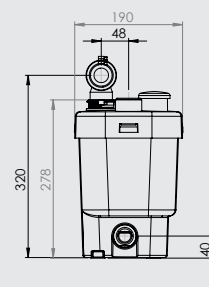

www.saniflo.se

SANIFLO AB

- Installera WC eller kök där DU vill

ny serie

Den kompakta pumpen för kök eller tvättstuga.

5 m
50 m

42 dB (A)

SANIVITE® +

RSK: 5885406 ersätter RSK 5886508

Inloppsdiаметer: 4 x 40 mm

Utloppsdiаметer: 28/32 mm

Skyddsklass: IP44 | **Effekt:** 400 W | **Vikt:** 5.8 kg

Märkspänning: 220-240 V/50 Hz | **Märkström:** 1.7 A

Temperatur: max 40°C, korta perioder 65°C max 5 min

Levereras med: 1 utloppsvinkel med integrerad backventil, 3 inloppsmuffar 40 mm, 2 inloppspluggar och 2 golvfästen.

Kan utrustas med **SANIALARM®**

TRYCKHÖJD ELLER HORIZONTELL PUMPNING
MAX: ↑ 5 M → 50 M

Rengöringsmedel **DESCALER®** till **SANIFLO's** produkter, **RSK 5886733**.

FÖRDELARNA